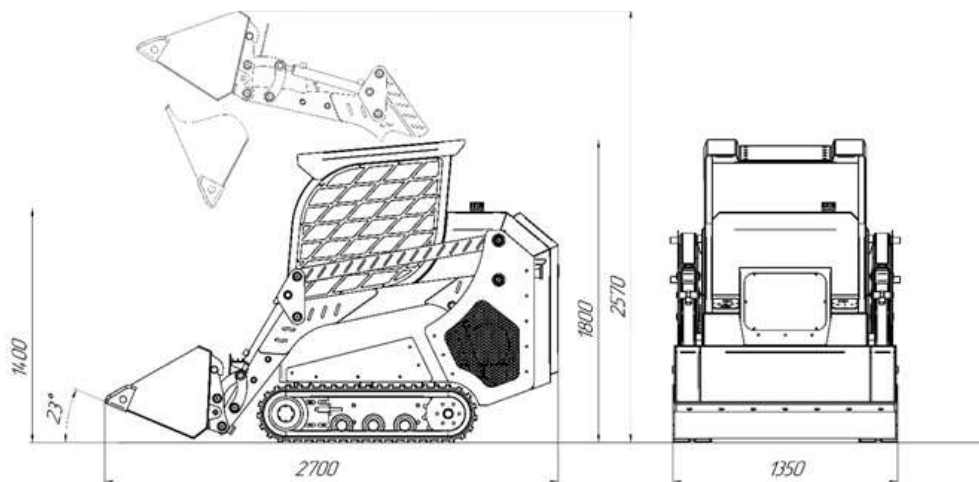

## MP 3000

<b>Высота по крыше кабины, мм</b>	<b>1800</b>
Габаритная ширина (по отвалу), мм	1350
<b>Транспортная длина, мм</b>	<b>2700</b>
Дорожный просвет, мм	130
<b>Угол въезда/съезда</b>	<b>25</b>
Опорная поверхность гусеничных лент, м <sup>2</sup>	0.45
<b>Высота выгрузки, мм</b>	<b>1400</b>
Высота загрузки поверх бортов, мм	2000
<b>Вылет на уровне земли (режущая кромка в горизонтальном положении), мм</b>	<b>900</b>
Глубина копания (режущая кромка в горизонтальном положении), мм	50
<b>Угол опрокидывания ковша, гр.</b>	<b>60</b>
Максимальная грузоподъемность погрузчика, кг	900
<b>Емкость ковша, м<sup>3</sup></b>	<b>0.25</b>
Вес погрузчика, кг	1120